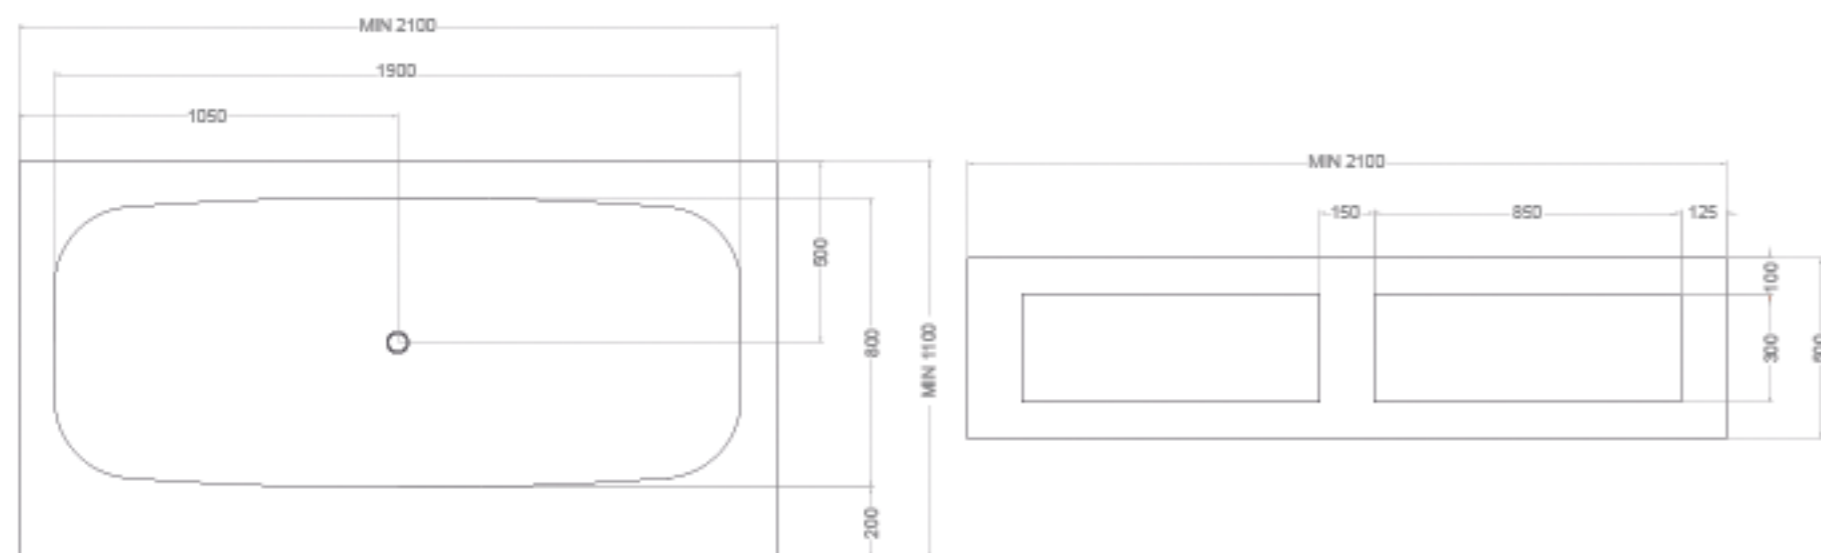

ZEN

NEOSOLID

DUPLO  
1500

DUPLO  
1900

DUPLO  
1900

Los colores, datos y descripciones contenidas en este catálogo son orientativas. El aspecto del material podrá variar ligeramente del mostrado en las fotografías. BATH se reserva el derecho de añadir sin previo aviso y en cualquier momento o por cualquier motivo, todas las modificaciones que considere oportunas.