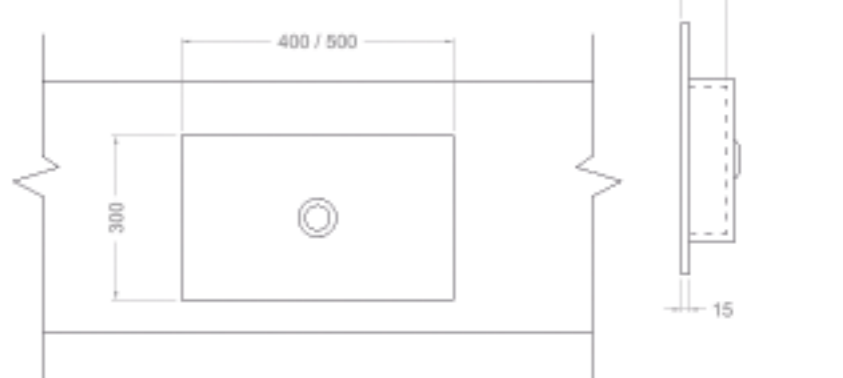

PORCELANA

NEOSOLID

CURVE

FORMA

LOFT

NEOSOLID

COVER

MAXUS

URBAN

DUNA

EVO

URBAN MINI

VOLTA