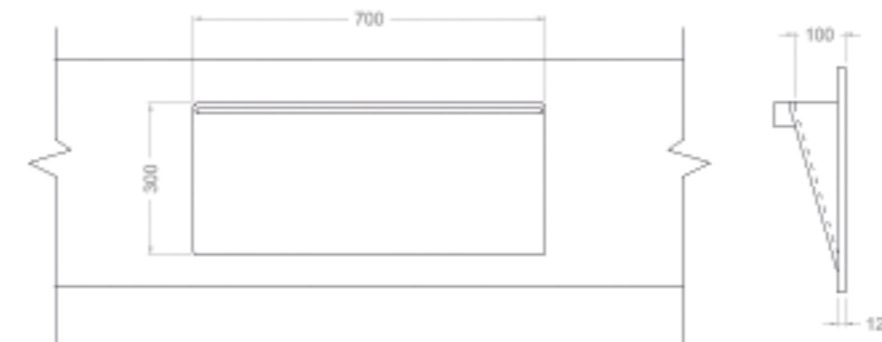

Bathtub: Zen Two colors  
Washbasin: Zen

Beignoire: Zen bi-couleur  
Lavabo: Zen

PORCELANA

NEOSOLID

CURVE

FORMA

LOFT

NEOSOLID