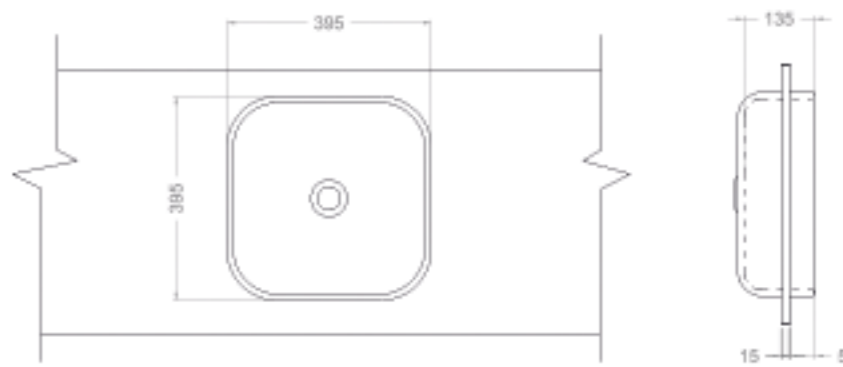

Bathtub: Zen Two colors  
Washbasin: Zen

Beignoire: Zen bi-couleur  
Lavabo: Zen

PORCELANA

NEOSOLID

CURVE

FORMA

LOFT

NEOSOLID