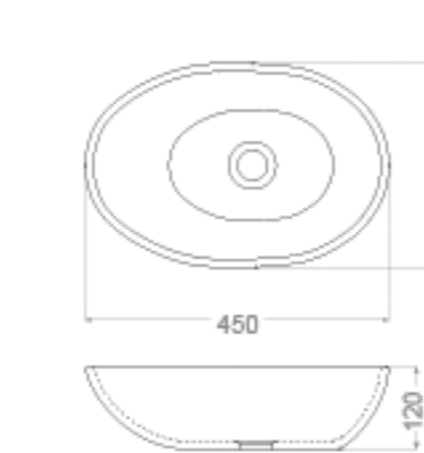

NEOSOLID

LINE

MINIMAL

OPAL

ZEN

NEOSOLID

LINE

OPAL

ZEN

NEOSOLID

DUPLO  
1500

DUPLO  
1900

DUPLO  
1900

Los colores, datos y descripciones contenidas en este catálogo son orientativas. El aspecto del material podrá variar ligeramente del mostrado en las fotografías. BATH se reserva el derecho de añadir sin previo aviso y en cualquier momento o por cualquier motivo, todas las modificaciones que considere oportunas.