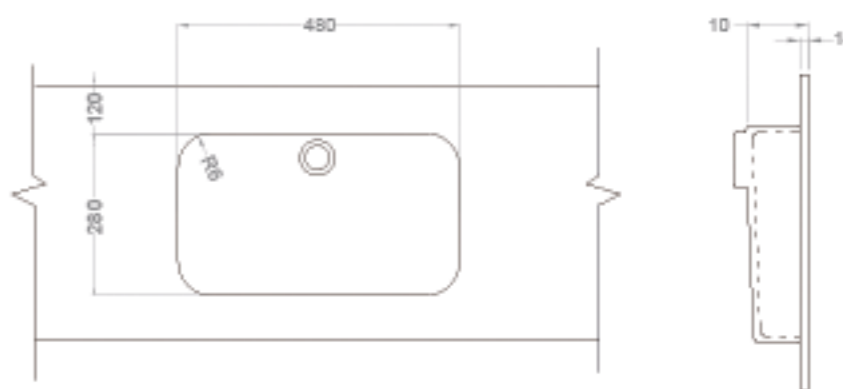

PORCELANA

NEOSOLID

CURVE

FORMA

LOFT

NEOSOLID

COVER

MAXUS

URBAN

DUNA

EVO

URBAN MINI

VOLTA