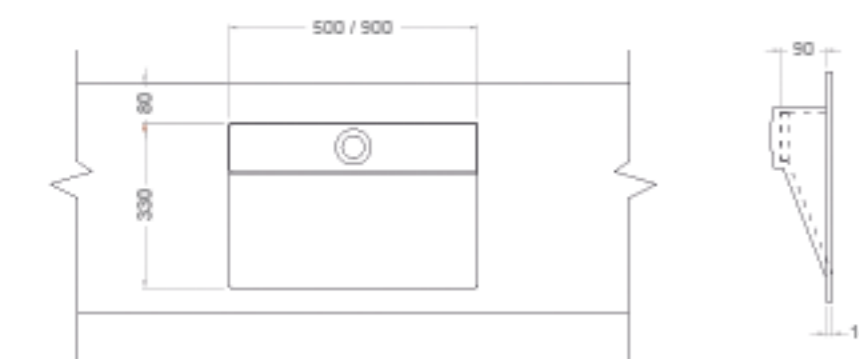

NEOSOLID

COVER