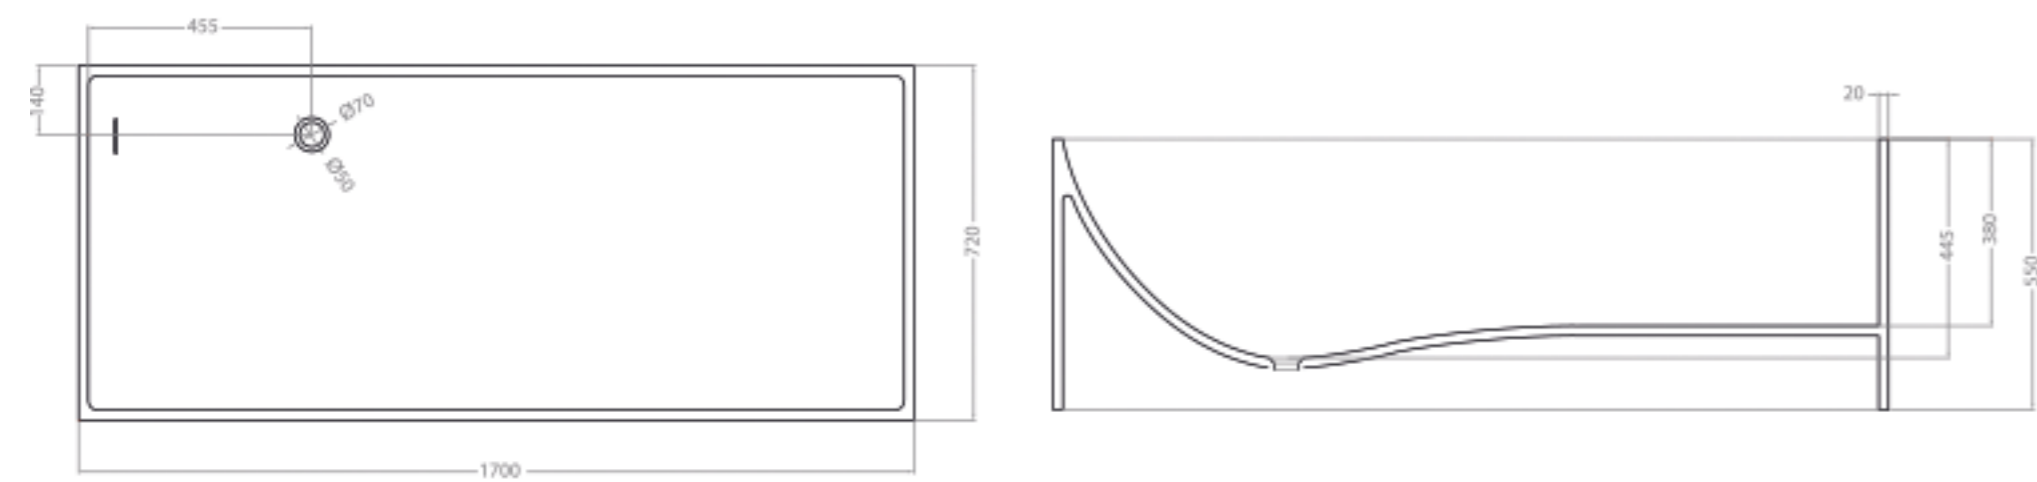

NEOSOLID

LINE