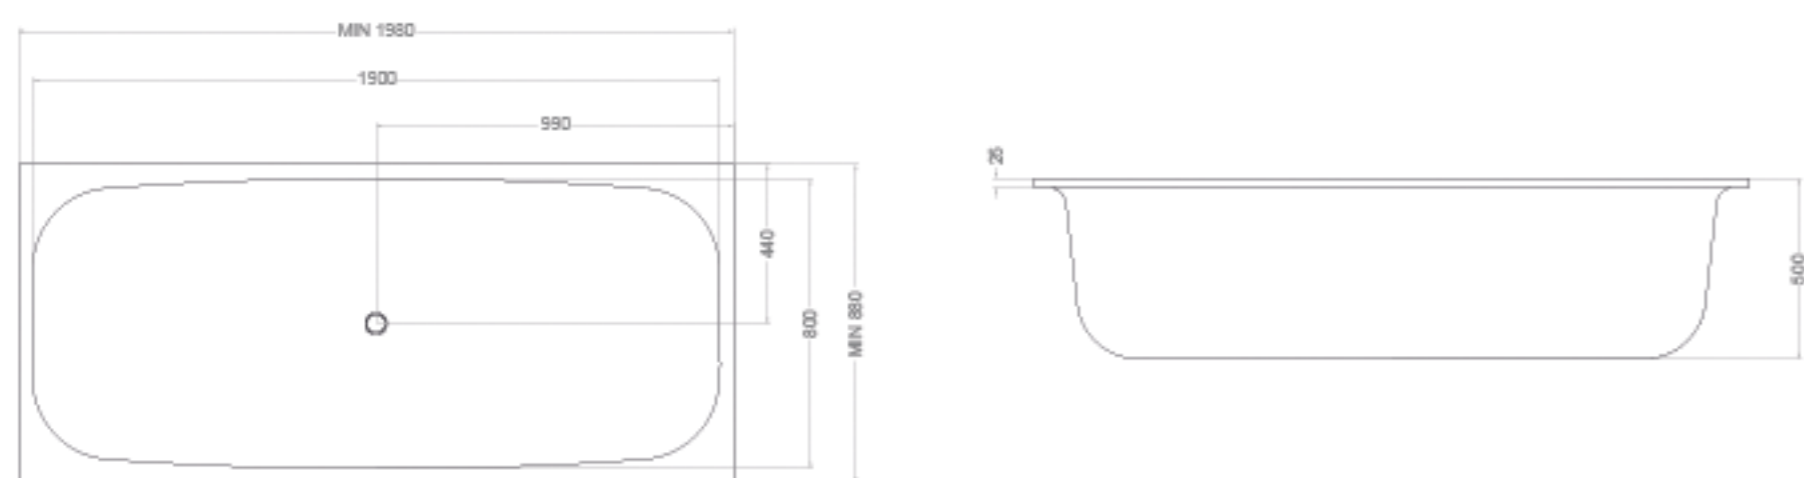

ZEN

NEOSOLID

DUPLO  
1500

DUPLO  
1900

DUPLO  
1900

Los colores, datos y descripciones contenidas en este catálogo son orientativas. El aspecto del material podrá variar ligeramente del mostrado en las fotografías. BATH se reserva el derecho de añadir sin previo aviso y en cualquier momento o por cualquier motivo, todas las modificaciones que considere oportunas.